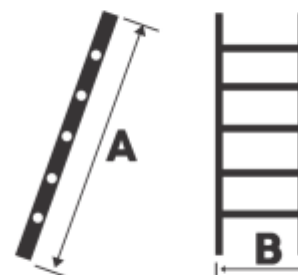

Scara aluminiu pentru interior

Realizata din aluminiu anodizat, scara este mai durabila, rezistenta la rugina si fina la atingere
In conformitate cu directiva EN131 ce suporta o greutate a utilizatorului de pana la 150 kg.

Scara aluminiu	STR109	STR111	STR113	STR115
Numar trepte	9	11	13	15
A - Inaltime maxima	253 cm	300 cm	359 cm	413 cm
B - Latime scara	35 cm	35 cm	35 cm	35 cm
Greutate max. operare	150 kg	150 kg	150 kg	150 kg
Greutate scara	3.8 kg	4.6 kg	5.4 kg	6.2 kg
Dimensiuni ambalata LxIxh (cm)	248x35x6.5	295x35x6.5	354x35x6.5	408x35x6.5